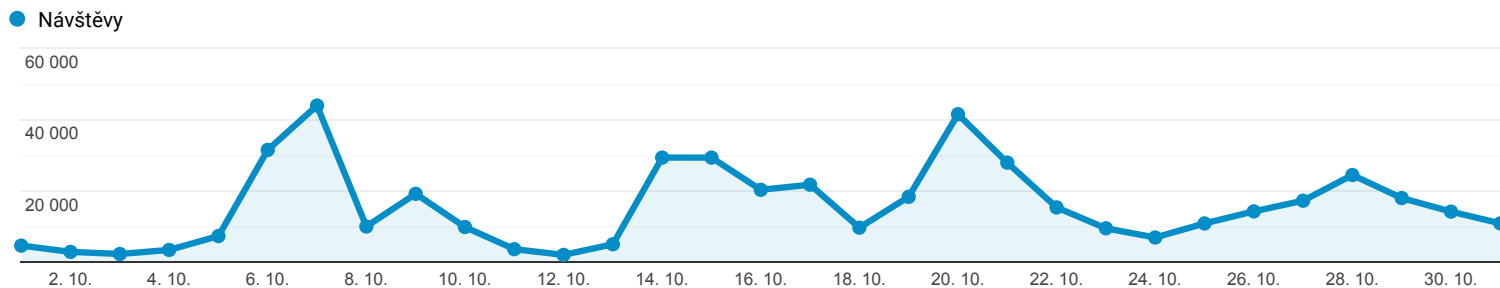

Přehled publika

Všichni uživatelé
100,00 % Návštěvy

1. 10. 2019 - 31. 10. 2019

Přehled

Returning Visitor New Visitor

Jazyk	Návštěvy	Návštěvy v %
1. cs-cz	316 147	65,02 %
2. cs	142 410	29,29 %
3. en-us	16 855	3,47 %
4. en-gb	3 894	0,80 %
5. sk-sk	2 596	0,53 %
6. en	1 157	0,24 %
7. sk	555	0,11 %
8. de-de	496	0,10 %
9. pl-pl	288	0,06 %
10. c	251	0,05 %