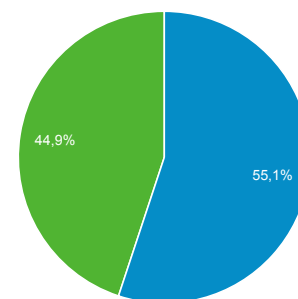

Přehled publika

Všichni uživatelé
100,00 % Návštěvy

1. 10. 2019 - 31. 10. 2019

Přehled

Returning Visitor New Visitor

Jazyk	Návštěvy	Návštěvy v %
1. cs-cz	316 147	65,02 %
2. cs	142 410	29,29 %
3. en-us	16 855	3,47 %
4. en-gb	3 894	0,80 %
5. sk-sk	2 596	0,53 %
6. en	1 157	0,24 %
7. sk	555	0,11 %
8. de-de	496	0,10 %
9. pl-pl	288	0,06 %
10. c	251	0,05 %